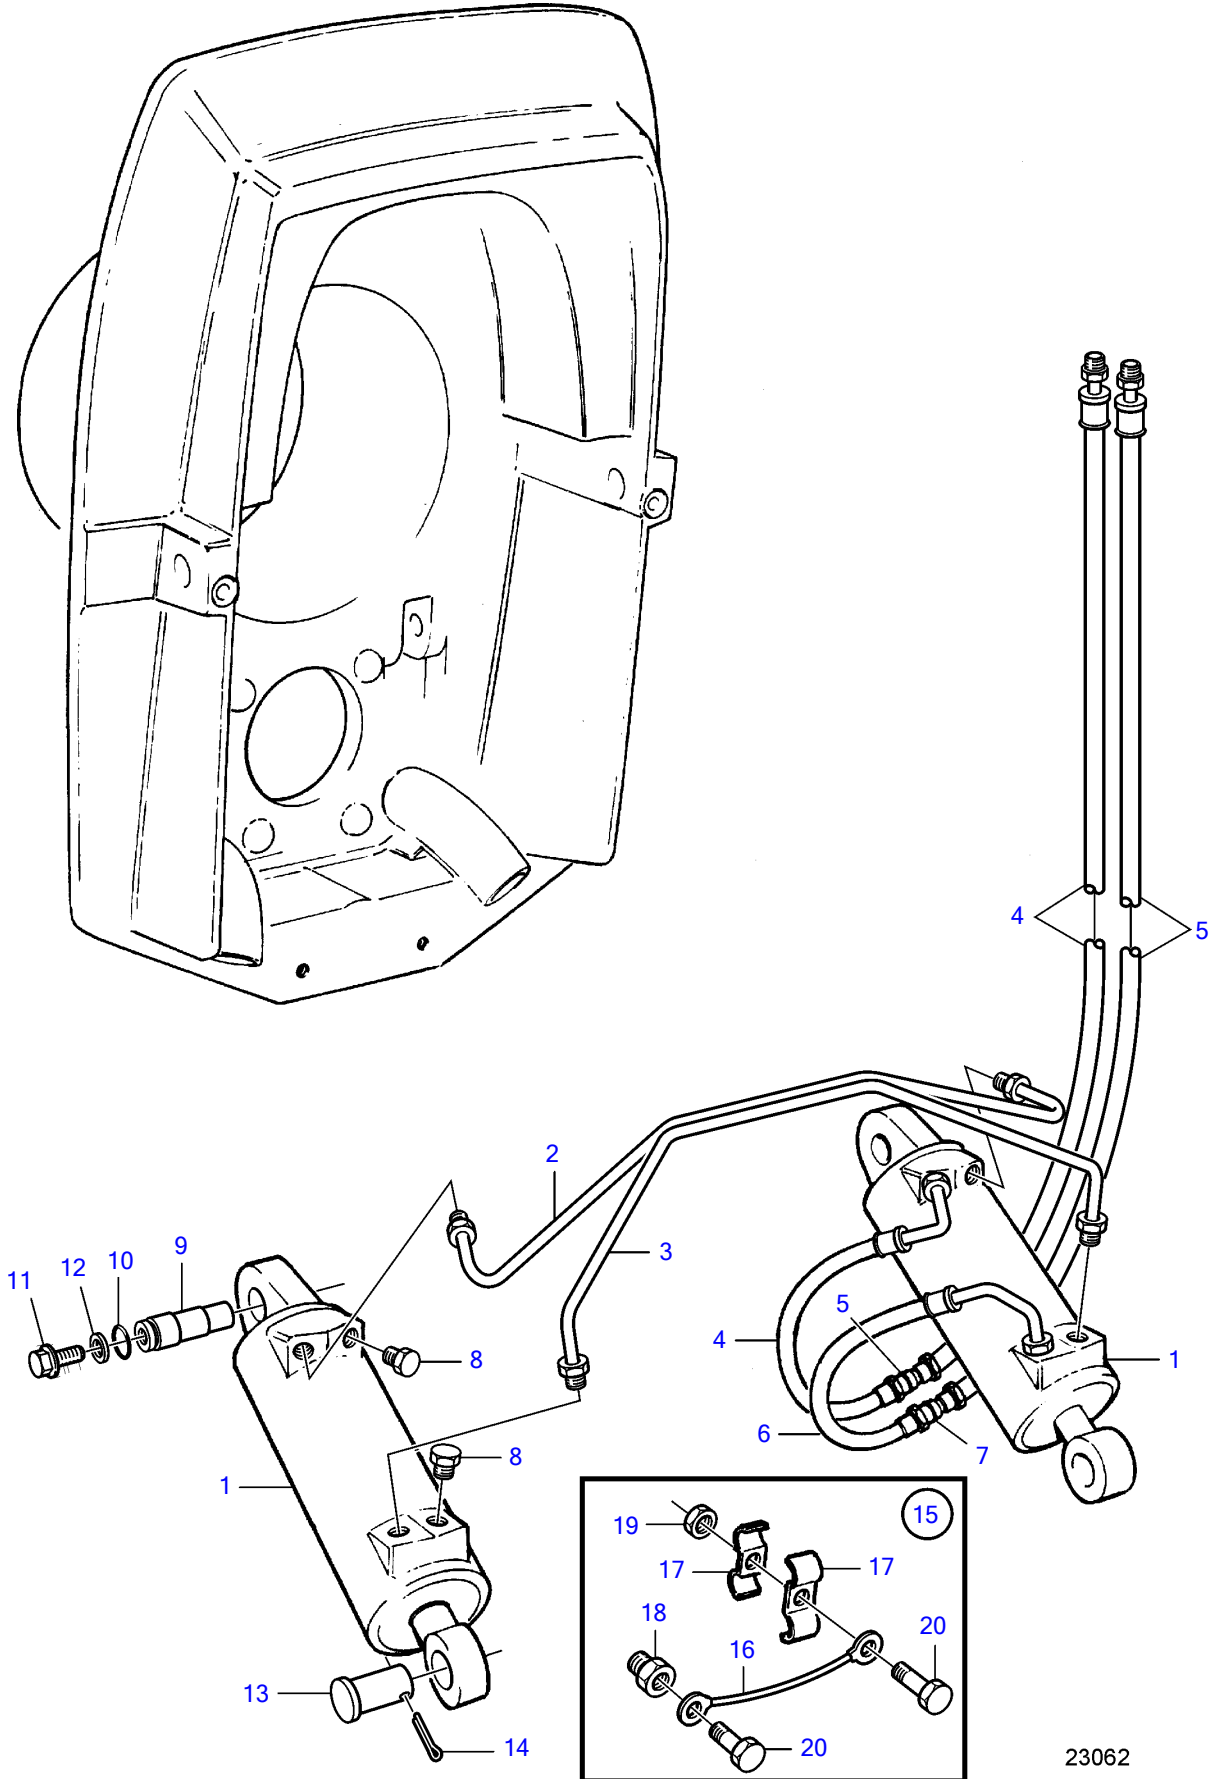

DPX, DP-D1

Upd:2012-01-30

23062

7734180-44-592

## DPX, DP-D1

REF	PART NO.	QTY	DESCRIPTION
1	3860881	2	Cylinder
2	854696	1	Tube
3	854697	1	Tube
4	873228	1	Hydraulic hose
5	960214	1	• O-ring
6	873229	1	Hydraulic hose
7	960214	1	• O-ring
8	852879	2	Plug
9	872382	2	Spindle
10	925053	2	O-ring
11	853060	2	Flange screw
12	853059	2	Washer
13	872126	2	Clevis pin
14	967707	2	Split pin
15	854625	1	Set, assy.
16		1	• Ground cable
17	854628	2	• Clamp
18	872207	1	• Nipple
19	944456	1	• Hexagon nut
20	963545	2	• Hexagon screw